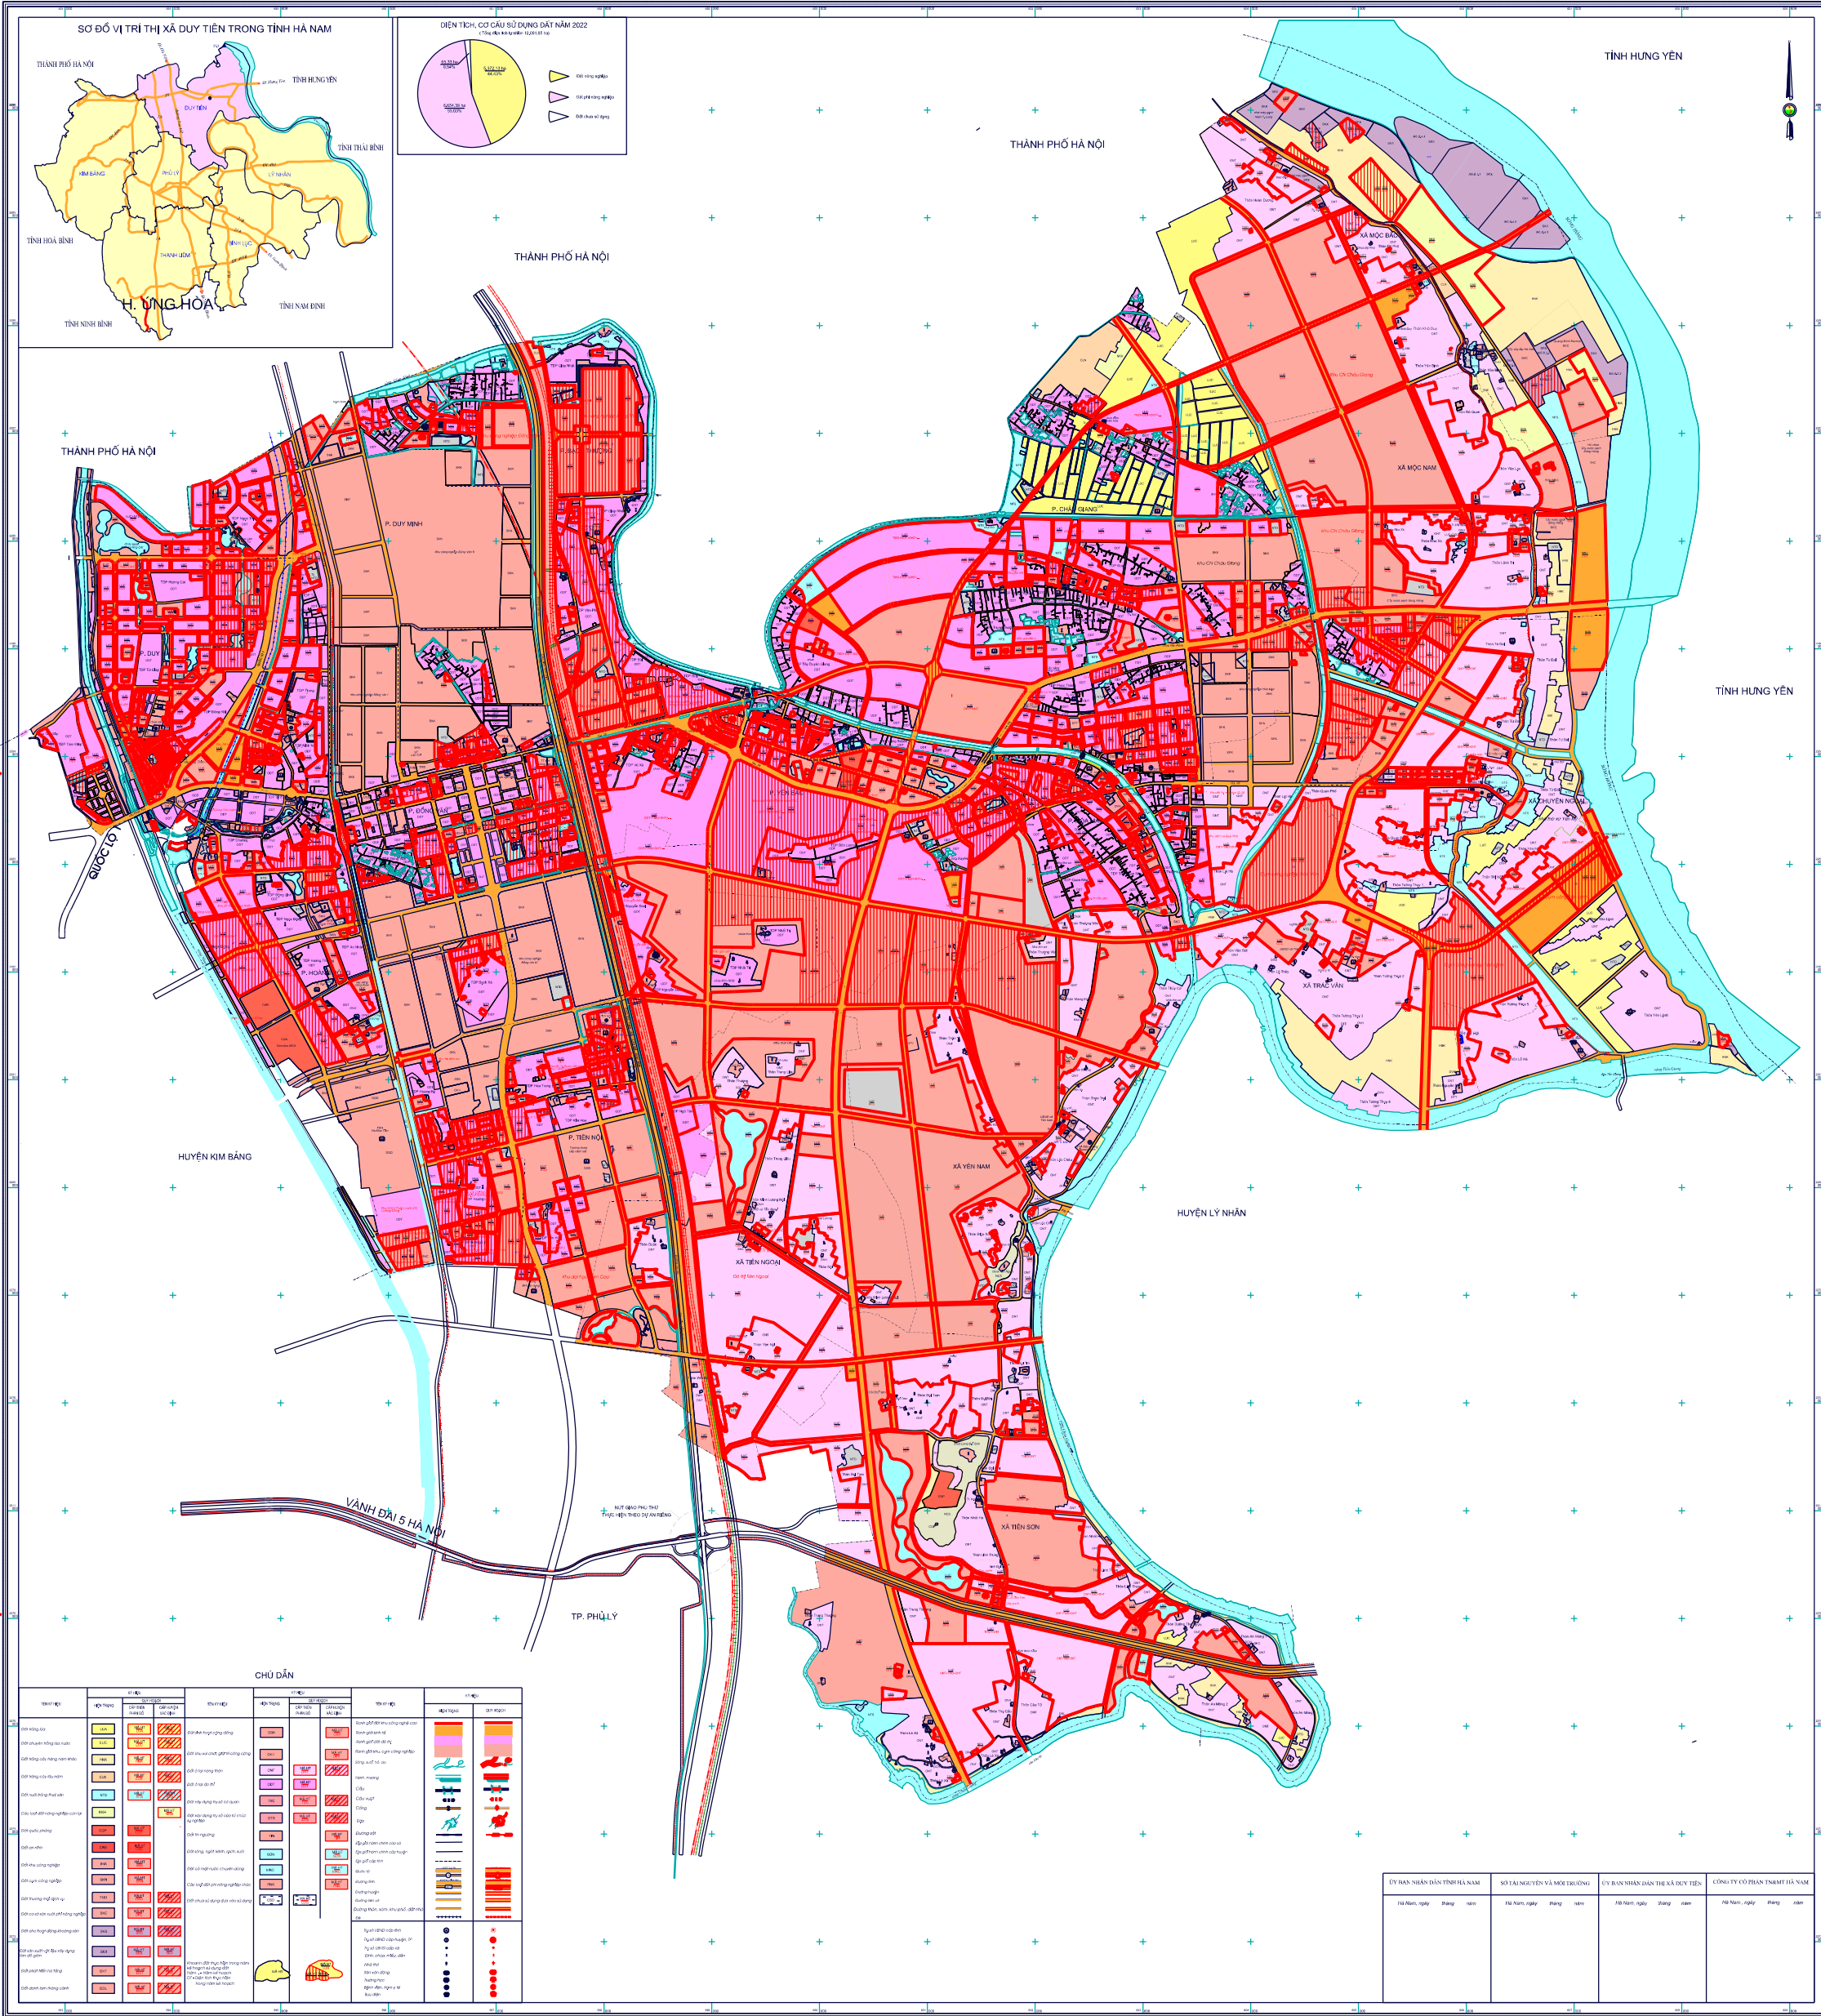

BẢN ĐỒ KẾ HOẠCH SỬ DỤNG ĐẤT NĂM 2022

THỊ XÃ DUY TIÊN - TỈNH HÀ NAM

CHỮ DẪN

Loại hình	Biểu tượng	Loại hình	Biểu tượng	Loại hình	Biểu tượng
Đất trồng rừng	[Symbol]	Đường bộ	[Symbol]	Đường sắt	[Symbol]
Đất trồng cây hàng năm	[Symbol]	Đường thủy	[Symbol]	Đường cáp quang	[Symbol]
Đất trồng cây lâu năm	[Symbol]	Đường điện	[Symbol]	Đường cáp viễn thông	[Symbol]
Đất xây dựng	[Symbol]	Đường tín hiệu	[Symbol]	Đường ống dẫn nước	[Symbol]
Đất nông nghiệp	[Symbol]	Đường giao thông nông thôn	[Symbol]	Đường ống dẫn dầu	[Symbol]
Đất lâm nghiệp	[Symbol]	Đường trục	[Symbol]	Đường ống dẫn khí	[Symbol]
Đất thủy sản	[Symbol]	Đường nhánh	[Symbol]	Đường ống dẫn nước nóng	[Symbol]
Đất công nghiệp	[Symbol]	Đường liên xã	[Symbol]	Đường ống dẫn nước lạnh	[Symbol]
Đất thương mại dịch vụ	[Symbol]	Đường thôn	[Symbol]	Đường ống dẫn nước mưa	[Symbol]
Đất dân cư	[Symbol]	Đường xóm	[Symbol]	Đường ống dẫn nước thải	[Symbol]
Đất rừng phòng hộ	[Symbol]	Đường ngõ	[Symbol]	Đường ống dẫn nước sinh hoạt	[Symbol]
Đất rừng đặc dụng	[Symbol]	Đường ngõ nhỏ	[Symbol]	Đường ống dẫn nước tưới	[Symbol]
Đất rừng sản xuất	[Symbol]	Đường ngõ xóm	[Symbol]	Đường ống dẫn nước cấp	[Symbol]
Đất rừng ngập mặn	[Symbol]	Đường ngõ thôn	[Symbol]	Đường ống dẫn nước cấp	[Symbol]
Đất rừng tự nhiên	[Symbol]	Đường ngõ xóm	[Symbol]	Đường ống dẫn nước cấp	[Symbol]

ỦY BAN NHÂN DÂN TỈNH HÀ NAM	SỞ LÃNG NGHIỆP VÀ MÔI TRƯỜNG	ỦY BAN NHÂN DÂN THỊ XÃ DUY TIÊN	CÔNG TY CỔ PHẦN THIẾT KẾ VÀ XÂY DỰNG
Hà Nam, ngày tháng năm	Hà Nam, ngày tháng năm	Hà Nam, ngày tháng năm	Hà Nam, ngày tháng năm