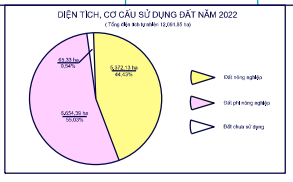

BẢN ĐỒ KẾ HOẠCH SỬ DỤNG ĐẤT NĂM 2022

THỊ XÃ DUY TIÊN - TỈNH HÀ NAM

CHỮ DẪN

Loại hình	Biểu tượng	Loại hình	Biểu tượng	Loại hình	Biểu tượng
Đất trồng rừng	[Symbol]	Đường bộ	[Symbol]	Đường sắt	[Symbol]
Đất trồng cây hàng năm	[Symbol]	Đường thủy	[Symbol]	Đường cáp quang	[Symbol]
Đất trồng cây lâu năm	[Symbol]	Đường điện	[Symbol]	Đường cáp viễn thông	[Symbol]
Đất xây dựng	[Symbol]	Đường tín hiệu	[Symbol]	Đường ống dẫn nước	[Symbol]
Đất nông nghiệp	[Symbol]	Đường giao thông nông thôn	[Symbol]	Đường ống dẫn dầu	[Symbol]
Đất lâm nghiệp	[Symbol]	Đường trục	[Symbol]	Đường ống dẫn khí	[Symbol]
Đất thủy sản	[Symbol]	Đường nhánh	[Symbol]	Đường ống dẫn nước nóng	[Symbol]
Đất công nghiệp	[Symbol]	Đường liên xã	[Symbol]	Đường ống dẫn nước lạnh	[Symbol]
Đất thương mại dịch vụ	[Symbol]	Đường thôn	[Symbol]	Đường ống dẫn nước mưa	[Symbol]
Đất dân cư	[Symbol]	Đường xóm	[Symbol]	Đường ống dẫn nước thải	[Symbol]
Đất rừng phòng hộ	[Symbol]	Đường ngõ	[Symbol]	Đường ống dẫn nước sinh hoạt	[Symbol]
Đất rừng đặc dụng	[Symbol]	Đường ngõ nhỏ	[Symbol]	Đường ống dẫn nước tưới	[Symbol]
Đất rừng sản xuất	[Symbol]	Đường ngõ xóm	[Symbol]	Đường ống dẫn nước cấp	[Symbol]
Đất rừng ngập mặn	[Symbol]	Đường ngõ thôn	[Symbol]	Đường ống dẫn nước cấp	[Symbol]
Đất rừng tự nhiên	[Symbol]	Đường ngõ xóm	[Symbol]	Đường ống dẫn nước cấp	[Symbol]